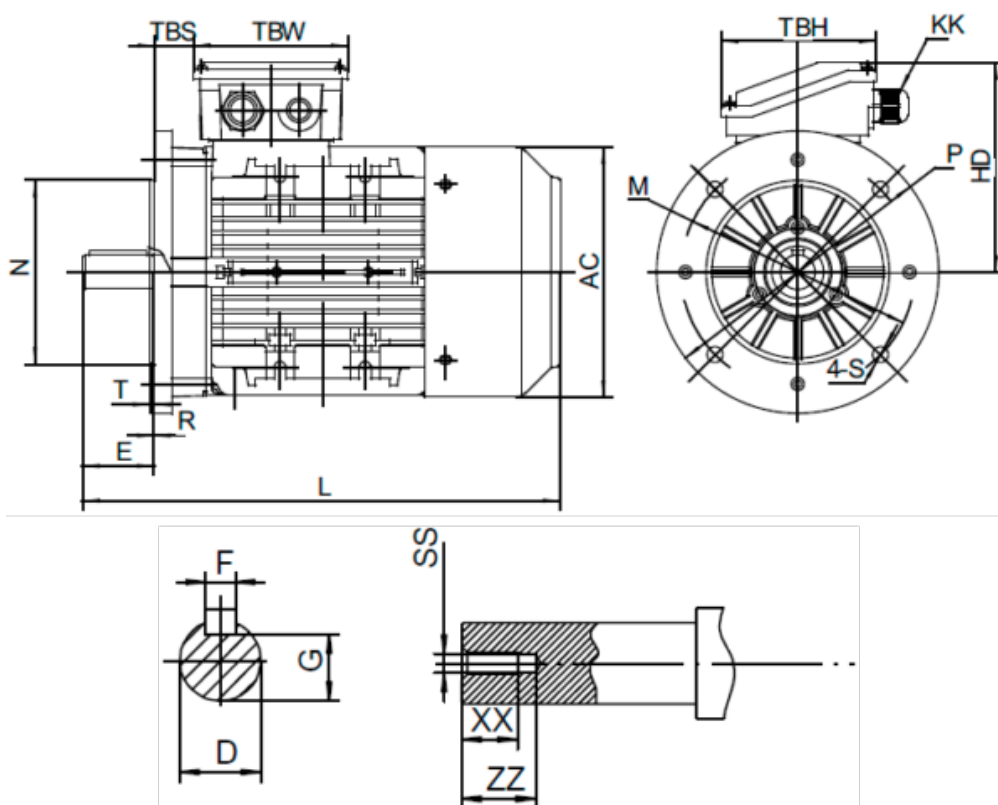

Varenummer: 25180007541440

Beskrivelse: Kleedrive T3A 802-4 0.75kw 1400 o/min UL/CSA
3x230/400V 50 HZ IP55 B5 Eff=82,5%

Mål

AA = 160	L = 304	TBH = 109
AC = Ø157	M = Ø165	TBS = 26.5
AD = 214	N = Ø130	TBW = 109
D = Ø19	P = Ø200	XX = 16
E = 40	R = 0	ZZ = 21
F = 6	S = Ø12	
G = 15.5	SS = M6	
HD = 134	T = 3.5	